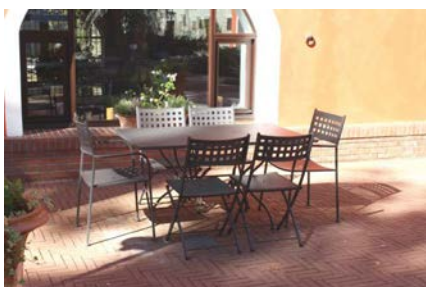

R/DIANA/T

Masă cu schelet din metal.
Culori: antracit, maro
80x80

Termen de livrare: 3-4
săptămâni

80,-EUR

R/VENUS

Scaun cu schelet din metal.
Culori: antracit, maro

Termen de livrare: 3-4
săptămâni

36,-EUR